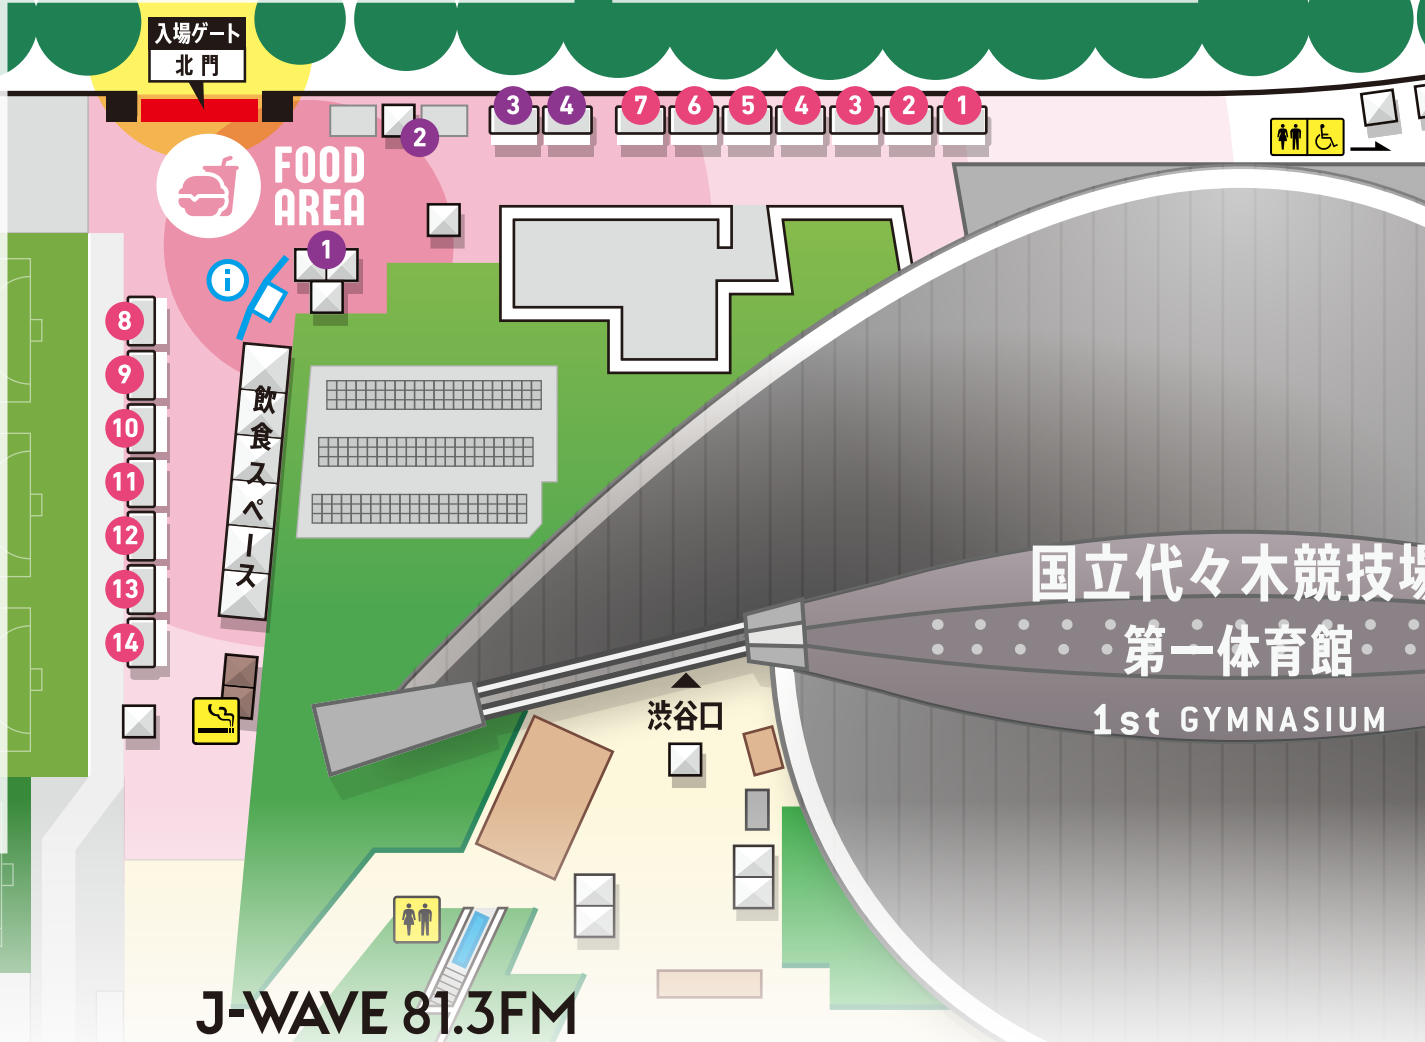

12
MALINS
 フィッシュ&チップス
 ▲コラボ番組
POP OF THE WORLD

13
Hideout
 ドーナツ
 ▲コラボ番組
RADIO DONUTS

14
hola! TACOS
 タコス
 ▲コラボ番組
ORIENT STAR TIME AND TIDE

出店日

- ALL
- 7/15 (SAT)
- 7/16 (SUN)
- 7/17 (MON)

TIME TABLE / AREA MAP

- お手洗い
- 喫煙所

WIDE AREA MAP

MARKET

Satellite Venue **ETHICAL MARKET**

KITAYA PARK

mamecafe
 焼きたてクレープ&ドリンク

渋谷を歩きかう人々の憩いと交流の場として親しまれている KITAYA PARK (渋谷区立北谷公園) を INSPIRE TOKYO のサテライト会場として、親子で楽しめるコンテンツを発信します。

INSPIRE TOKYO FAMILY PARK

開催日時 7月15日(土)~17日(月) 11:00~17:00

会場 KITAYA PARK (渋谷区立北谷公園) (東京都渋谷区神南1丁目7-3)

STRIDER試乗会イベント
 『アドベンチャーゾーン』
 主に未経験者(1歳半~5歳くらい)を対象とした試乗体験イベント! さあ、冒険への1歩を踏み出そう!

東京おもちゃ美術館から木のおもちゃがやってくる! 良質な木のおもちゃや、東京おもちゃ美術館選定の『グッド・トイ』でみんなで遊ぼう!